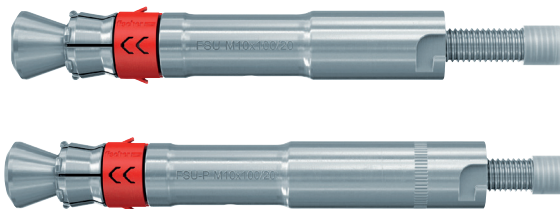

fischer Strong Undercut Anchor FSU/FSU-P

DE Montageanleitung
EN Installation instructions
FR Instructions de montage
NL Montagehandleiding
IT Istruzioni per l'installazione
ES Instrucciones de montaje
PT Instruções de montagem
DA Monteringsvejledning
SV Installationsinstruktioner
NO Installasjonsveiledning
FI Asennusohjeet

ETA-22/0674,
for cracked concrete

Fire resistance
classification R120

fischer Strong Undercut Anchor FSU Pre-setting anchor

		d_o [mm]	$d_i \leq$ [mm]	$t_{tx} \leq$ [mm]	T_{inst} [Nm]	U [mm]	SW [mm]				
567778	FSU M10x100/20	20	12	20	40	2-5	17	567793	FSU-SD 20x100	568881	FSU-ST M10
567782	FSU M12x125/30	22	14	30	80	3-6	19	567795	FSU-SD 22x125	568882	FSU-ST M12
567786	FSU M12x125/50	22	14	50	80	3-6	19	567795	FSU-SD 22x125	568882	FSU-ST M12